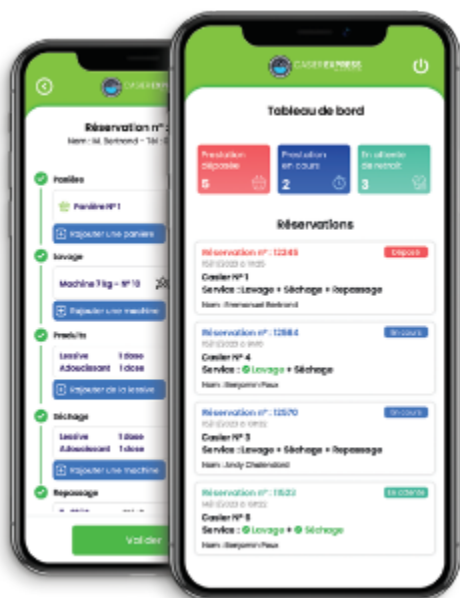

# Casier de Linge – CK LOCKER LC

**Nouveau**

Proposez un service innovant dans votre laverie.

Vos clients peuvent déposer/retirer leur linge en dehors des heures d'ouverture classique d'une laverie ou d'un pressing.

## Application mobile

L'application mobile vous permet de visualiser sur votre smartphone le nombre de demandes à traiter, de demandes traitées en attente de récupération, de casiers libres...

Un outil vous permet de vous organiser simplement et d'éviter les mélanges entre les commandes.